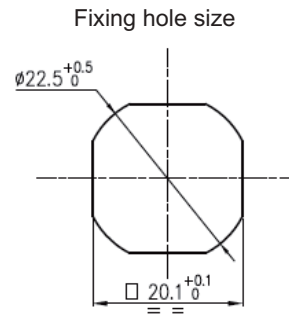

5L3218 - Drehriegel aus Edelstahl AISI316

Lock Part Number
5L3218SSNRA5T

Ref	Part description	Material - Finishing
1	Housing	AISI316 - Polished
2	Cylinder	AISI316 - Polished
3	Screw	AISI304
4	Washer	AISI304
5	Gasket	NBR
6	Nut M22X1,5	AISI316
7	Cam	AISI316