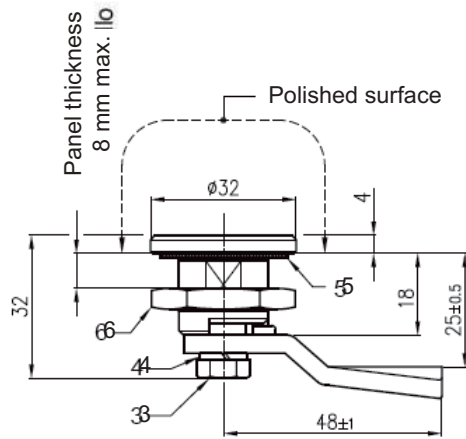

5L3218 - Drehriegel aus Edelstahl AISI316

Lock Part Number
5L3218SSNRA5T

Ref	Part description	Material - Finishing
1	Housing	AISI316 - Polished
2	Cylinder	AISI316 - Polished
3	Screw	AISI304
4	Washer	AISI304
5	Gasket	NBR
6	Nut M22X1,5	AISI316
7	Cam	AISI316