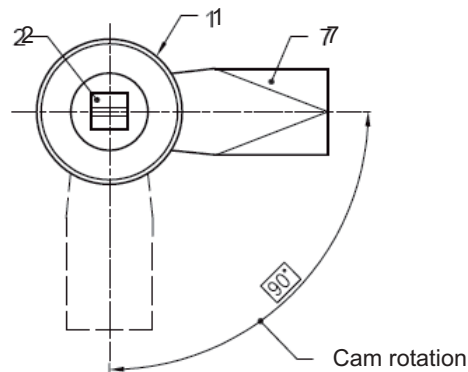

5L3218 - Drehriegel aus Edelstahl AISI316

Lock Part Number
5L3218SSNRA5T

Ref	Part description	Material - Finishing
1	Housing	AISI316 - Polished
2	Cylinder	AISI316 - Polished
3	Screw	AISI304
4	Washer	AISI304
5	Gasket	NBR
6	Nut M22X1,5	AISI316
7	Cam	AISI316