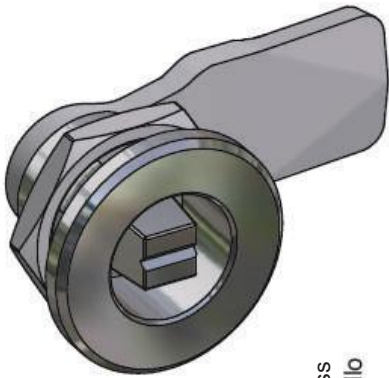

5L3218 - Drehriegel aus Edelstahl AISI316

Lock Part Number
5L3218SSNRA5T

Ref	Part description	Material - Finishing
1	Housing	AISI316 - Polished
2	Cylinder	AISI316 - Polished
3	Screw	AISI304
4	Washer	AISI304
5	Gasket	NBR
6	Nut M22X1,5	AISI316
7	Cam	AISI316